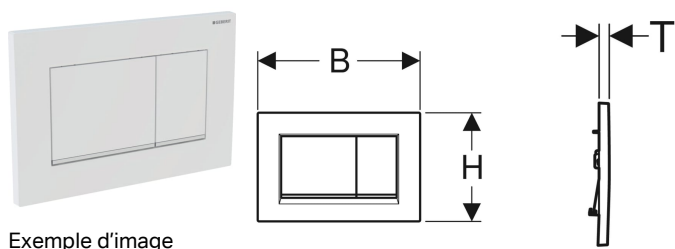

Plaque de déclenchement Geberit Sigma30 pour rinçage double touche

Exemple d'image

Utilisation

- Pour le déclenchement du rinçage des réservoirs à encastrer Sigma

Caractéristiques

- Déclenchement frontal

- Tiges de déclenchement à isolation phonique, ajustement rapide sans outils

Caractéristiques techniques

Force de déclenchement | < 20 N

Contenu de la livraison

- Cadre de fixation
- 2 boulons d'écartement
- 2 tiges de déclenchement

N° de réf.	Couleur / surface	Matériau	B	H	T
115.883.KH.1	Plaque et touches : chromé brillant Bandes design : chromé mat	Matière synthétique	24.6 cm	16.4 cm	1.2 cm
115.883.KJ.1	Plaque et touches : blanc Bandes design : chromé brillant	Matière synthétique	24.6 cm	16.4 cm	1.2 cm
115.883.KK.1	Plaque et touches : blanc Bandes design : doré	Matière synthétique	24.6 cm	16.4 cm	1.2 cm
115.883.KM.1	Plaque et touches : noir Bandes design : chromé brillant	Matière synthétique	24.6 cm	16.4 cm	1.2 cm
115.883.JQ.1	Plaque et touches : chromé mat laqué, revêtement facile à nettoyer Bandes design : chromé brillant	Matière synthétique	24.6 cm	16.4 cm	1.2 cm
115.883.JT.1	Plaque et touches : blanc mat laqué, revêtement facile à nettoyer Bandes design : chromé brillant	Matière synthétique	24.6 cm	16.4 cm	1.2 cm
115.883.14.1	Plaque et touches : noir mat laqué, revêtement facile à nettoyer Bandes design : chromé brillant	Matière synthétique	24.6 cm	16.4 cm	1.2 cm
115.883.11.1	Plaque et touches : blanc Bandes design : blanc mat	Matière synthétique	24.6 cm	16.4 cm	1.2 cm
115.883.01.1	Plaque et touches : blanc mat laqué, revêtement facile à nettoyer Bandes design : blanc	Matière synthétique	24.6 cm	16.4 cm	1.2 cm
115.883.DW.1	Plaque et touches : noir Bandes design : noir mat	Matière synthétique	24.6 cm	16.4 cm	1.2 cm
115.883.16.1	Plaque et touches : noir mat laqué, revêtement facile à nettoyer Bandes design : noir	Matière synthétique	24.6 cm	16.4 cm	1.2 cm